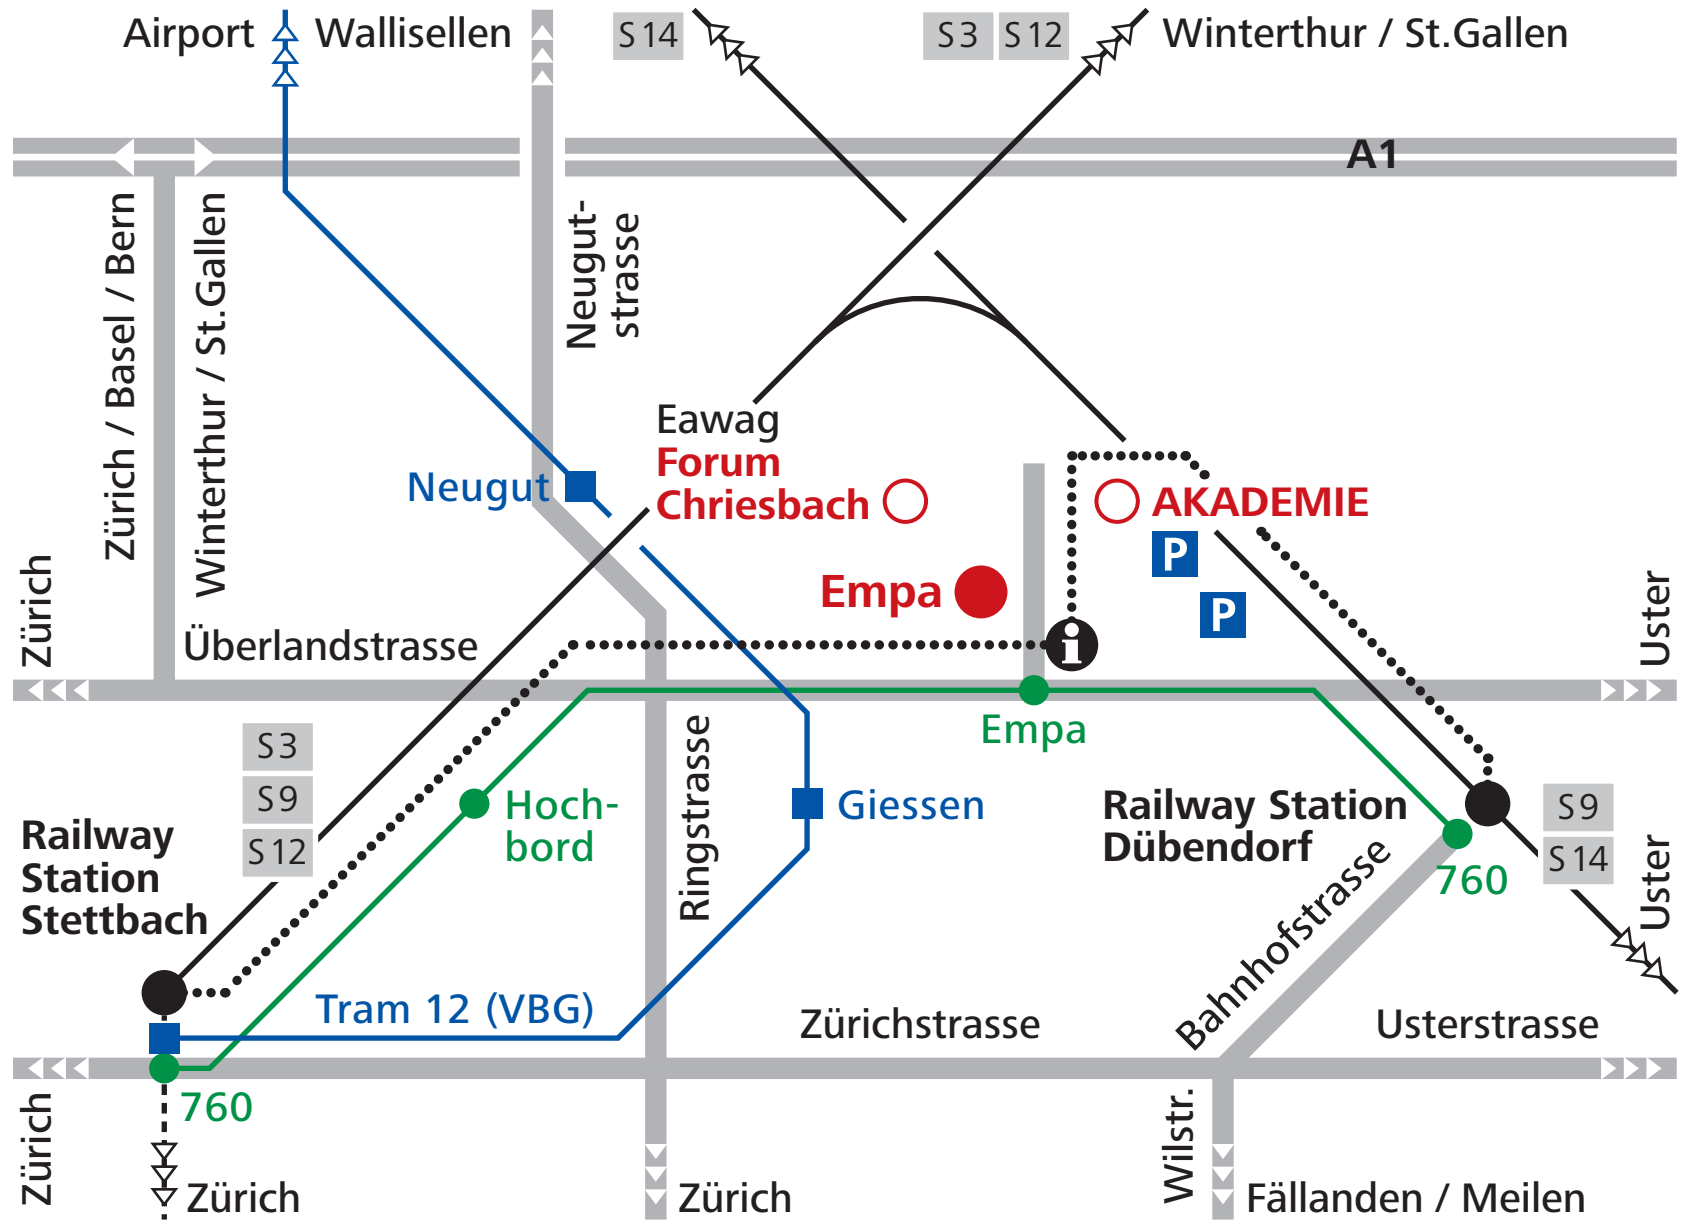

Main connections to the Empa location in Dübendorf (extensive)

Überlandstrasse 129
CH-8600 Dübendorf
Phone +41 58 765 11 11
Fax +41 58 765 11 22
www.empa.ch

Address for GPS/sat nav:
Eduard-Amstutz-Strasse,
8600 Dübendorf

● Bus Stop
 ■ Glattalbahn Stop
 Footpath
 Dübendorf 10 min, Stettbach 20 min