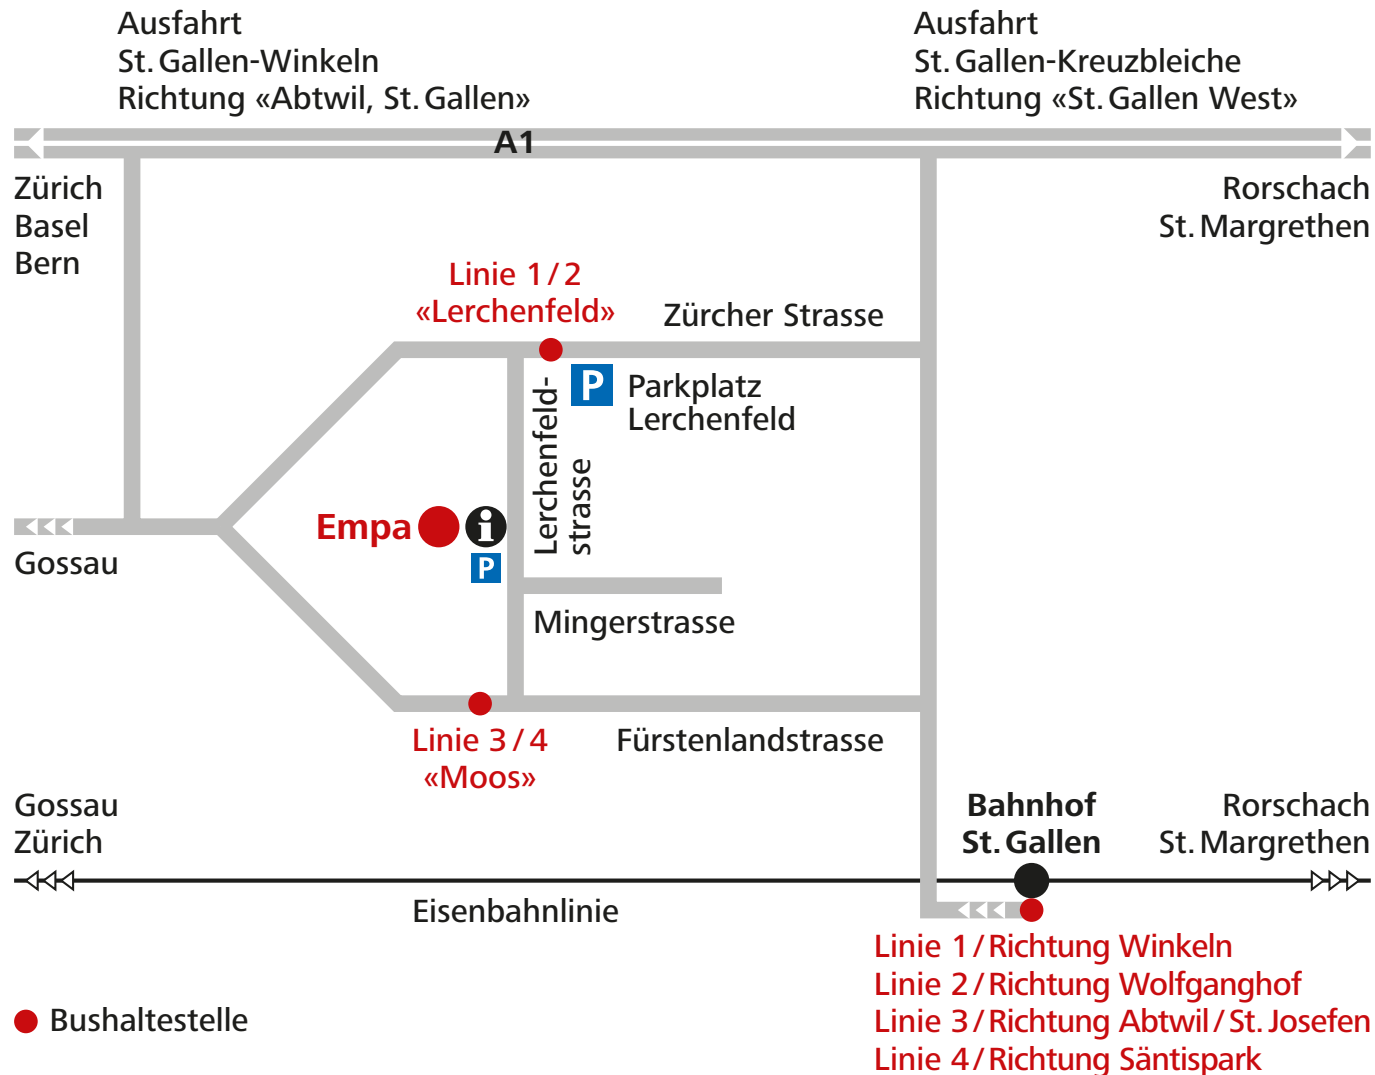

Wichtigste Verbindungen zur Empa Standort St. Gallen

Lerchenfeldstrasse 5
CH-9014 St. Gallen
Telefon +41 58 765 74 74
Telefax +41 58 765 74 99
www.empa.ch

Ab Hauptbahnhof:

Bus VBSG, Linie 1, (alle 12 Minuten)
Richtung «Winkeln» bis
Haltestelle «Lerchenfeld»

Bus VBSG, Linie 2, (alle 12 Minuten)
Richtung «Wolfganghof» bis
Haltestelle «Lerchenfeld»

Bus VBSG, Linie 3, (alle 15 Minuten)
Richtung «Abtwil / St. Josefen» bis
Haltestelle «Moos»

Bus VBSG, Linie 4, (alle 15 Minuten)
Richtung «Säntispark» bis
Haltestelle «Moos»

Zufahrt aus Richtung Zürich:

Autobahnausfahrt «St. Gallen-Winkeln»,
Richtung «Abtwil, St. Gallen»

Zufahrt aus Richtung St. Margrethen:

Autobahnausfahrt «St. Gallen-Kreuzbleiche»,
Richtung «Engelburg St. Gallen-West»

Bitte benützen Sie den öffentlichen Verkehr.
Die Zahl der gebührenpflichtigen Parkplätze
ist gering.