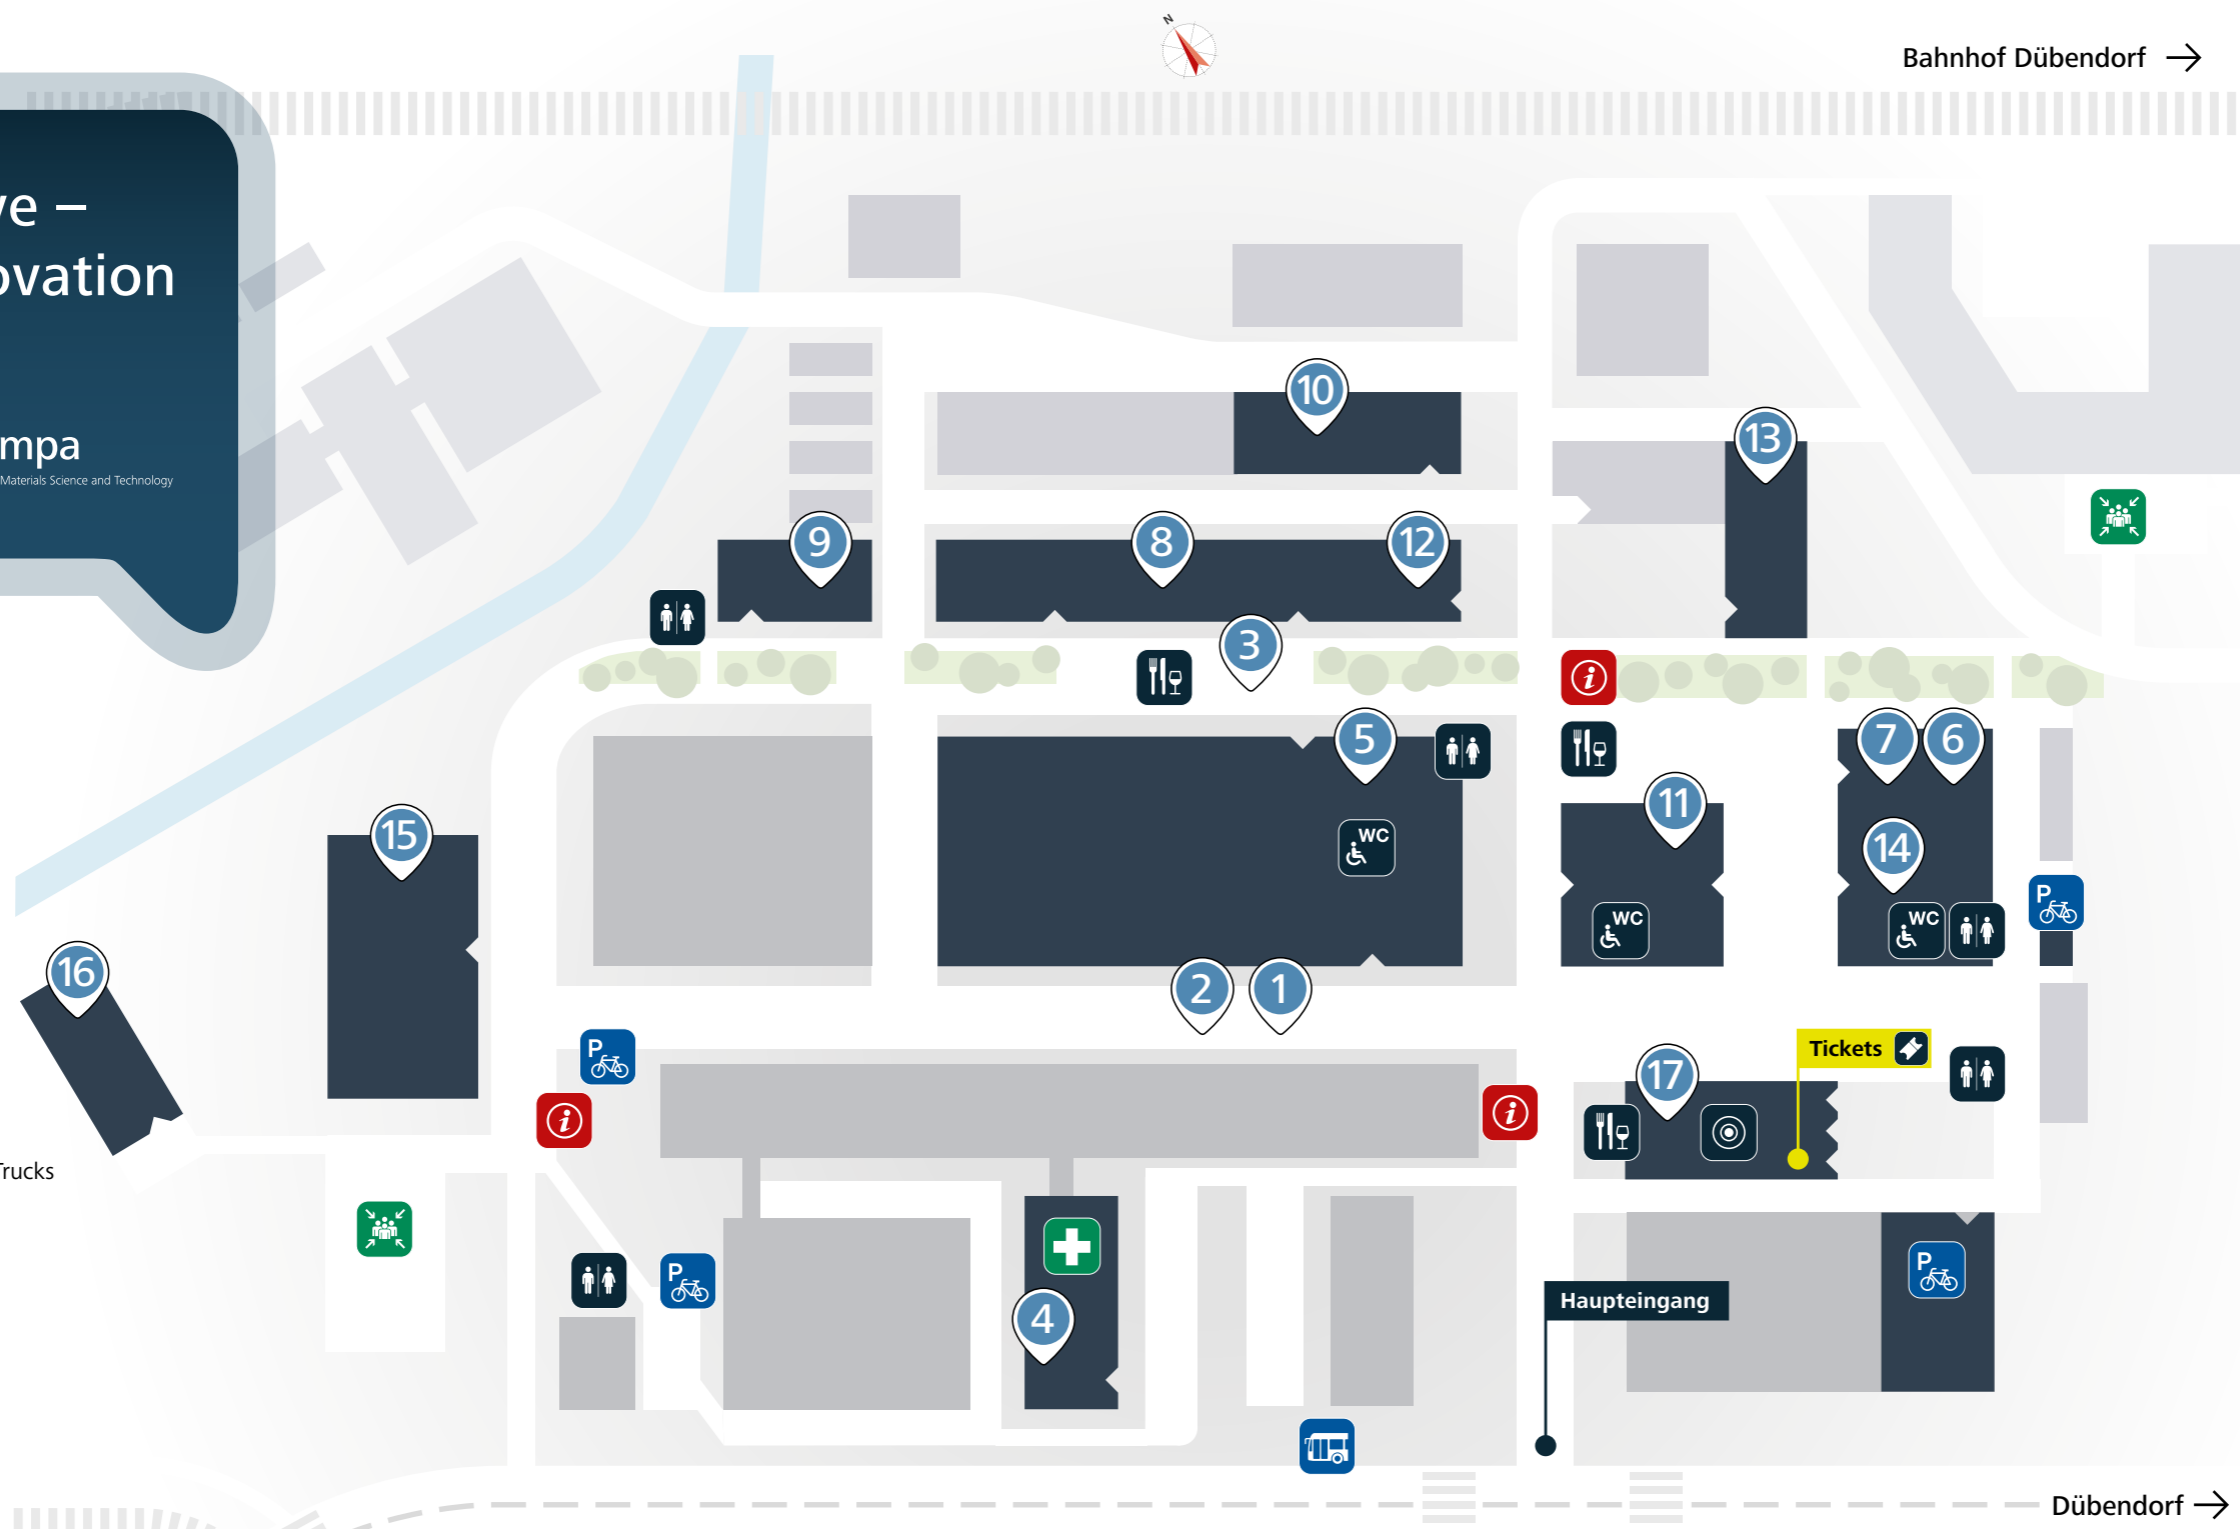

# Empa live – Wo Innovation beginnt

Bahnhof Dübendorf →

Mehr als  
100 Aktivitäten  
zum Entdecken!

Komplettes Programm auf  
[open.day.empa.ch](http://open.day.empa.ch)

- Gastro-Zelt und Food-Trucks
- Infopoints
- Lost & Found
- Toiletten
- Toiletten barrierefrei
- Sanität
- Bus Haltestelle
- Tram Haltestelle
- Veloparkplatz
- Sammelplatz

### Führungen und Vorführungen

- NEST
- NABEL-Station
- Beton mischen
- Drohnen-Shows
- 3D-Druck von Beton
- Lötten
- Campus co-operate

← Zürich

← Stettbach

Dübendorf →